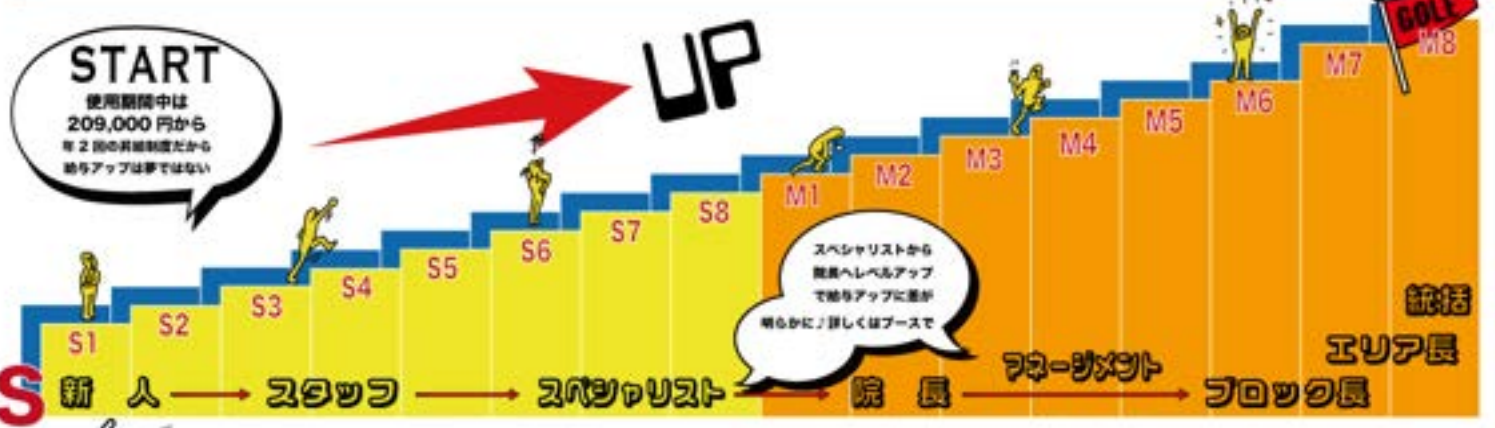

代表取締役社長

小林善彦

人事考課

その階段、登れたなら大したもんだ！

人事効果とは。あなたの実績が目でわかるように表し自分の実績が全て給与となる制度。

<p>2年目</p> <p>さんぐん病院受診者数動員 沖縄出身です。自分の成長のため、入社から山梨勤務を希望しました。入社してから不安の毎日でしたが、先輩に助けられ、今があります。東北大会優勝目指します！</p> <p>持造忠義 沖縄社会医療専門学校卒業</p>	<p>3年目</p> <p>かえる堂鍼灸整骨院 私はやぶ民所に入社しました。高校生の時の勤務体験からお世話になってます！前職の身につけた知識がこちらでの勤務会を高めさせてくれたと思います！</p> <p>古屋みやび 日本工科大学八王子専門学校卒業</p>	<p>4年目</p> <p>東邦鍼灸院受診者数 上石神井駅前店勤務 山梨出身で地元で貢献したくて就職しました。新店舗の運営OPENの立ち上げスタッフに選ばれ、実力を試してみます！知識も技術も誰にも負けません！</p> <p>堀内恭平 専門学校中央医療健康専門学校卒業</p>	<p>新院長</p> <p>東邦鍼灸院受診者数 上石神井駅前店勤務 北海道から遠く山梨にきました。そして、この東邦東新店舗の院長に就任させていただきました。自慢の接客でたくさんのお客様が喜ぶことができてます！</p> <p>伊藤貴明 北海道ハイテクノブール専門学校卒業</p>	<p>院長</p> <p>かえる堂鍼灸整骨院 沖縄店 山梨に就職して3年目で日ターン制度を利用して沖縄前店舗をOPENしました。あれから4年。苦戦もありましたが今は沖縄人気店です！</p> <p>花城みず 群馬リハビリテーション学院出身</p>	<p>ブロック長</p> <p>沖縄・東京ブロック長 とにかく給料アップを目指して県外を目標して入社して3ブロック長に働いて喜びがあり、昇進しました。まだまだ上り詰めます！</p> <p>小林俊司郎 日本医学薬師鍼灸専門学校卒業</p>
---	---	---	--	--	--